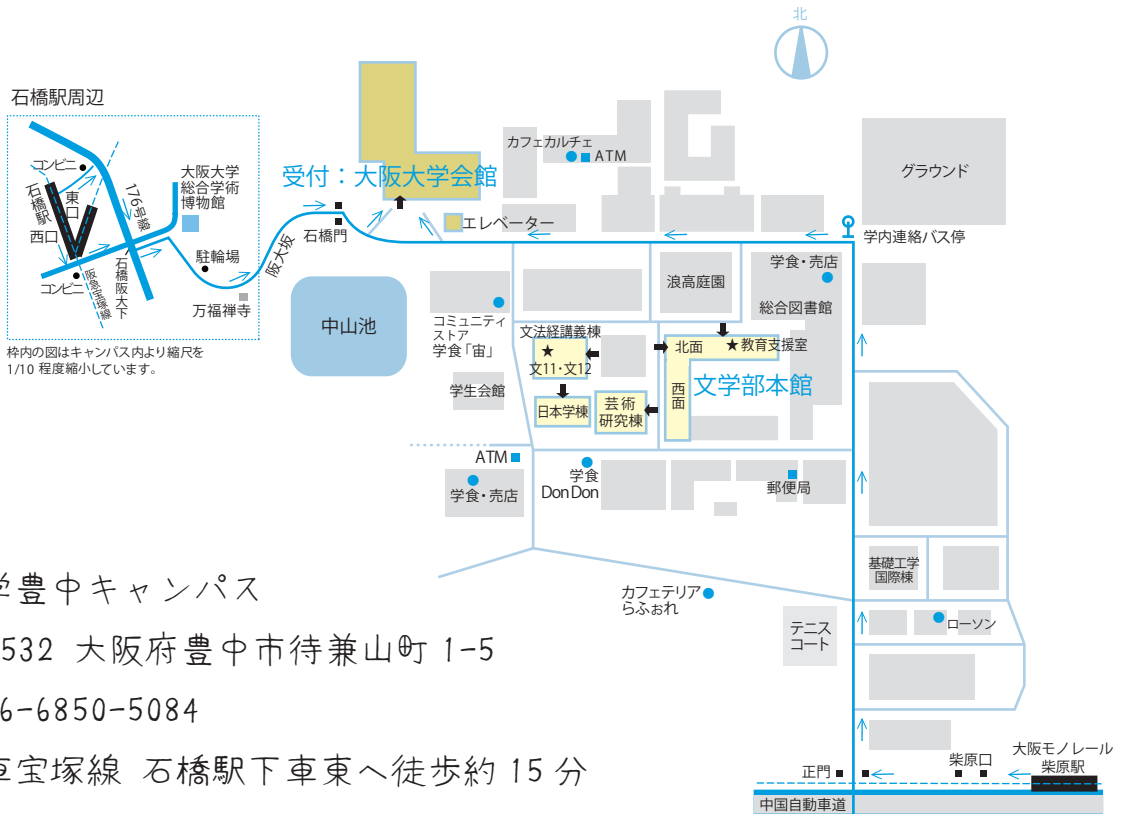

OSAKA UNIVERSITY

Open Campus

— School of Letters —

2017/8/8 tue.

@Toyonaka Campus

大阪大学豊中キャンパス

〒560-8532 大阪府豊中市待兼山町 1-5

電話：06-6850-5084

阪急電車宝塚線 石橋駅下車東へ徒歩約 15 分

大阪モノレール 柴原駅下車西へ徒歩約 15 分

※「柴原口」と書かれた入口が2つありますが
どちらにも入らず直進し、正門よりお入りください。

大阪大学文学部

オープンキャンパス2017

日時：2017年8月8日(火)10:00～17:00（最終受付 16:00）

受付：大阪大学会館 アセンブリー・ホール

※まずは受付へお越しください。資料をお渡しします。

ータイムテーブルー

受付	概要説明会 ※要予約	模擬授業	研究室見学	留学・就職相談	学生による個別相談	ビデオ上映ほか ※待合室
受験生のみ入場可						
10:00	10:00-16:00 大阪大学会館 アセンブリー・ホール	10:30入場開始			10:00-17:00 文法経講義棟1F 文11・文12	10:30-16:00 大阪大学会館 21世紀懐徳堂
11:00		11:00-11:50 大阪大学会館 講堂				11:15-11:45 就職状況に関する説明 ※同伴者の方対象
12:00			12:00-12:40 大阪大学会館 講堂			
13:00		13:10入場開始	13:00-17:00 各研究室 (文学部本館 日本学棟 芸術研究棟)	13:00-17:00 文学部本館1F 教育支援室		
14:00		13:40-14:30 大阪大学会館 講堂				13:55-14:25 就職状況に関する説明 ※同伴者の方対象
15:00			14:40-15:20 大阪大学会館 講堂			
16:00						
17:00						

- ★ **概要説明会（2回とも同一内容）※受験生限定、要予約**
大阪大学文学部の教育や入試についての説明です。在学生による歓迎スピーチもあります。
※必ず開始5分前までにご入場ください。
- ★ **模擬授業（2回とも同一内容）※受験生限定、予約不要（ただし先着順）**
内容は福永伸哉教授による「古墳の発掘から探るヤマト政権の歴史」です。
- ★ **研究室見学（+スタンプラリー）**
教員や学生が各専修の教育・研究内容を紹介し、質問や相談にもお答えします。
研究室でスタンプをもらって、文学部オリジナルグッズをゲットしよう！
- ★ **留学・就職相談コーナー 留学生のための質問コーナー**
担当職員が留学や就職などの相談に応じます。
- ★ **学生による個別相談コーナー**
大阪大学生生活協同組合の学生委員が生活面等に関する相談に応じます。
- ★ **ビデオ上映ほか（※待合室）**
文学部関連動画を上映しています。待合室としてもご利用いただけます。また、同伴者の方を対象に文学部卒業生の就職状況についてご説明いたします(11:15～、13:55～の2回 各30分程度)。