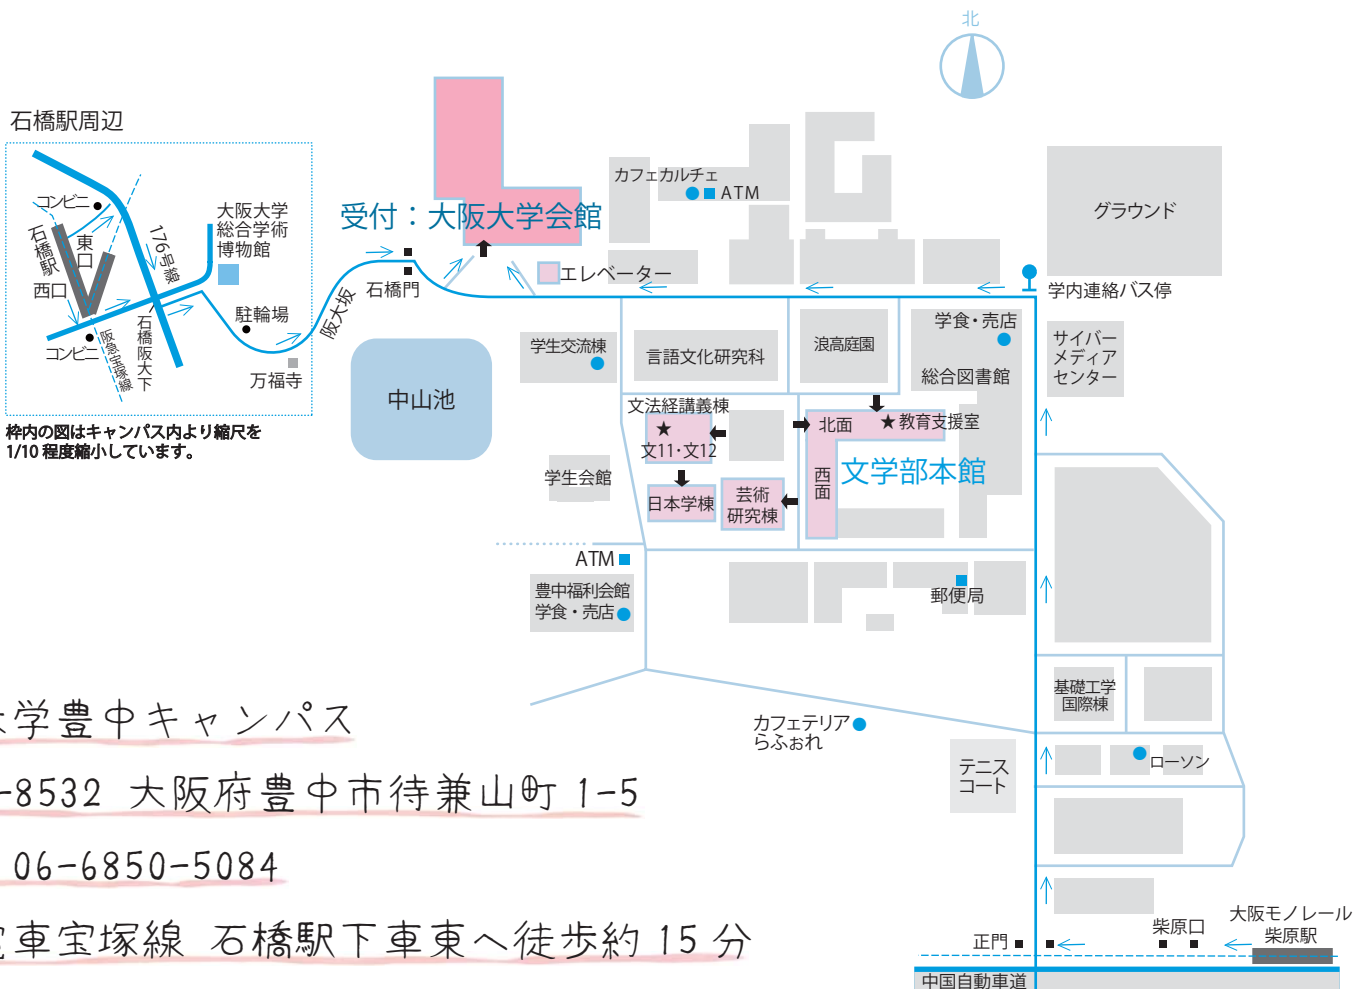

OSAKA UNIVERSITY

Open Campus

— School of Letters —

2019/8/8 thu.

@ Toyonaka Campus

大阪大学豊中キャンパス

〒560-8532 大阪府豊中市待兼山町 1-5

電話：06-6850-5084

阪急電車宝塚線 石橋駅下車東へ徒歩約 15 分

大阪モノレール 柴原駅下車西へ徒歩約 15 分

※「柴原口」と書かれた入口が2つありますが、どちらにも入らず直進し、正門よりお入りください。

大阪大学文学部

オープンキャンパス2019

日時：2019年8月8日(木)10:00～17:00（最終受付 16:00）

受付：大阪大学会館 アセンブリー・ホール

※まずは受付へお越しください。資料をお渡しします。

タイムテーブル

受付	概要説明会・模擬授業 ※要予約 受験生のみ入場可	研究室見学	留学・就職相談	学生による相談コーナー	ビデオ上映ほか ※待合室
10:00	10:00-16:00 大阪大学会館 アセンブリー・ホール			10:00-17:00 文法経講義棟1F 文11・文12	
11:00	10:30入場開始 11:00-11:50 【概要説明会】 (10分休憩) 12:00-12:40 【模擬授業】 大阪大学会館 講堂				10:30-16:00 大阪大学会館 21世紀懐徳堂スタジオ 11:15-11:45 就職状況に関する説明 ※同伴者の方対象
12:00					
13:00		13:00-17:00 各研究室 (文学部本館 日本学棟 芸術研究棟)	13:00-17:00 文学部本館1F 教育支援室		
14:00	13:10入場開始 13:40-14:30 【概要説明会】 (10分休憩) 14:40-15:20 【模擬授業】 大阪大学会館 講堂				13:55-14:25 就職状況に関する説明 ※同伴者の方対象
15:00					
16:00					
17:00					