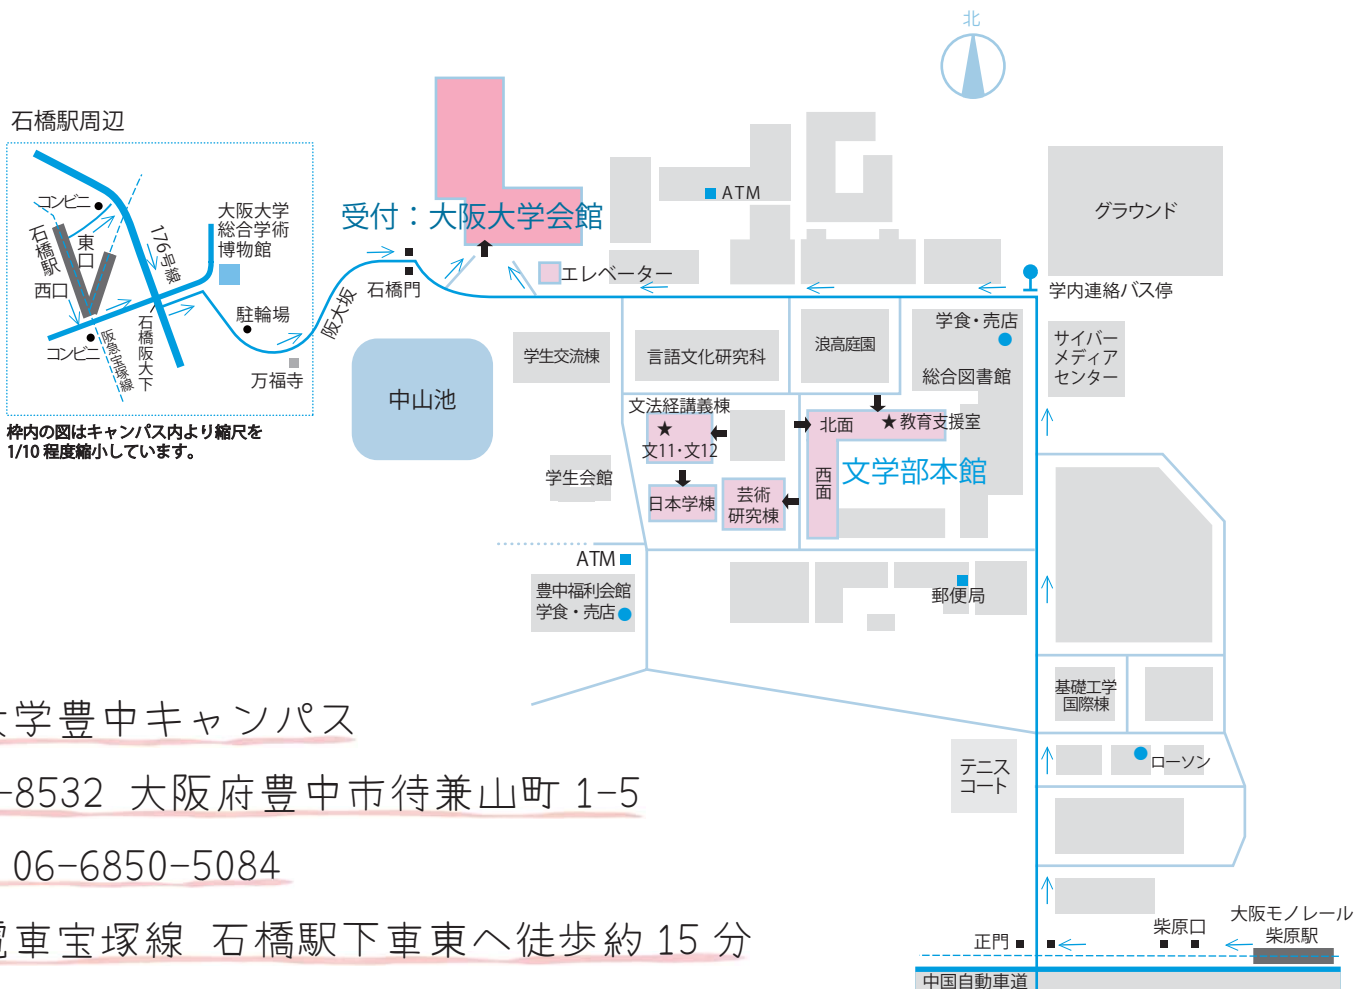

# OSAKA UNIVERSITY

# Open Campus

— School of Letters —

2019/8/8 thu.

@Toyonaka Campus

大阪大学豊中キャンパス

〒560-8532 大阪府豊中市待兼山町 1-5

電話：06-6850-5084

阪急電車宝塚線 石橋駅下車東へ徒歩約 15 分

大阪モノレール 柴原駅下車西へ徒歩約 15 分

※「柴原口」と書かれた入口が2つありますが  
どちらにも入らず直進し、正門よりお入りください。

### タイムテーブル

受付	概要説明会・模擬授業 ※要予約 受験生のみ入場可	研究室見学	留学・就職相談	学生による相談コーナー	ビデオ上映ほか ※待合室
10:00	10:00-16:00 大阪大学会館 アセンブリー・ホール			10:00-17:00 文法経講義棟1F 文11・文12	
11:00	10:30入場開始 11:00-11:50 【概要説明会】 (10分休憩) 12:00-12:40 【模擬授業】 大阪大学会館 講堂				10:30-16:00 大阪大学会館 21世紀懐徳堂スタジオ 11:15-11:45 就職状況に関する説明 ※同伴者の方対象
12:00					
13:00		13:00-17:00 各研究室 (文学部本館 日本学棟 芸術研究棟)	13:00-17:00 文学部本館1F 教育支援室		
14:00	13:10入場開始 13:40-14:30 【概要説明会】 (10分休憩) 14:40-15:20 【模擬授業】 大阪大学会館 講堂				13:55-14:25 就職状況に関する説明 ※同伴者の方対象
15:00					
16:00					
17:00					