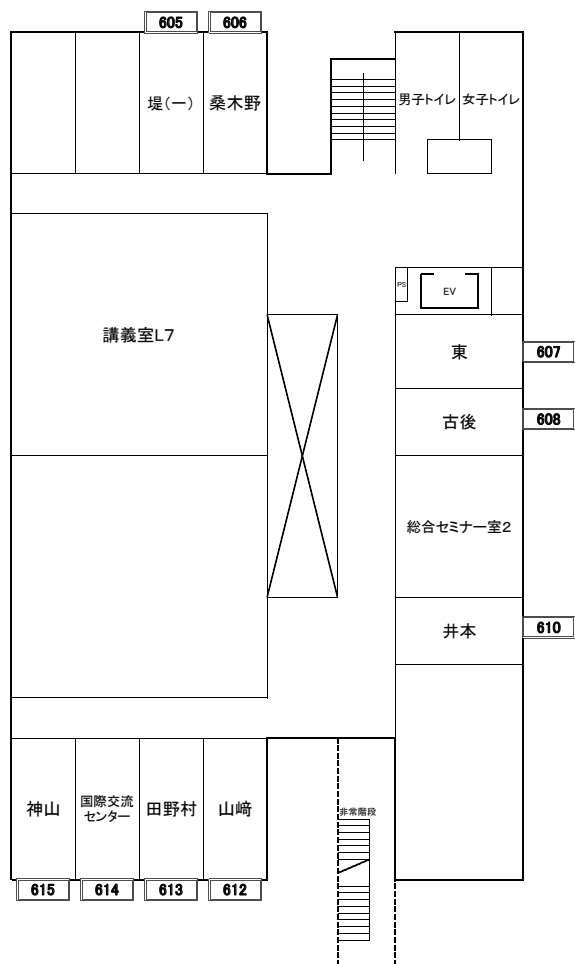

## 3階

キャンパスマップ  
講義室配置図等

# 豊中総合学館（旧・文系総合研究棟）

1階

2階

3階

4階

キャンパスマップ  
講義室配置図等

5階

6階