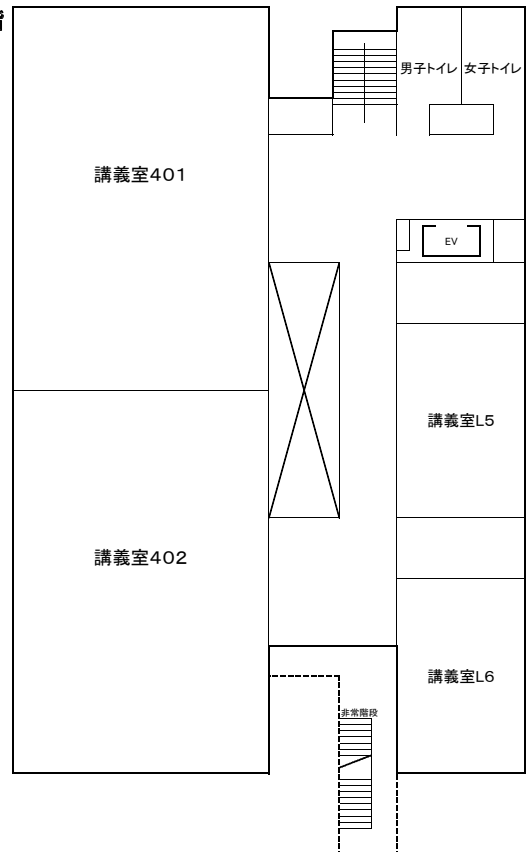

# 豊中総合学館（旧・文系総合研究棟）

1階

2階

3階

4階

キャンパスマップ  
講義室配置図等

5階

6階