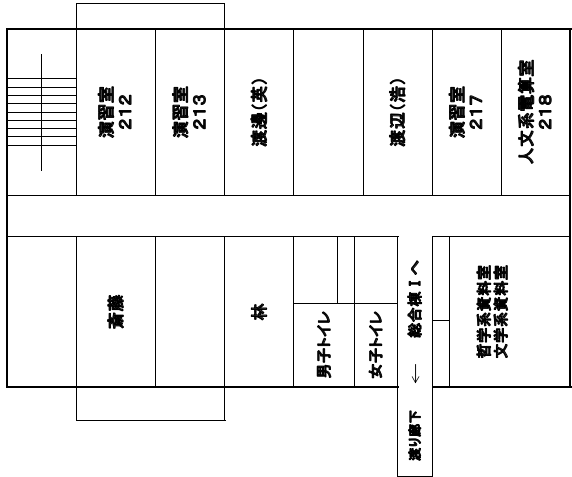

# 講義棟配置図

# 教室(講義室・演習室)等配置図

1階

文法経本館

2階

キャンパスマップ  
講義室配置図等

文学部日本学棟

1階

3階

2階

4階

文学部芸術研究棟

# 全学教育推進機構：総合棟Ⅱ

1階

2階

3階

4階

5階

講義室  
配置図等  
キャンパスマップ